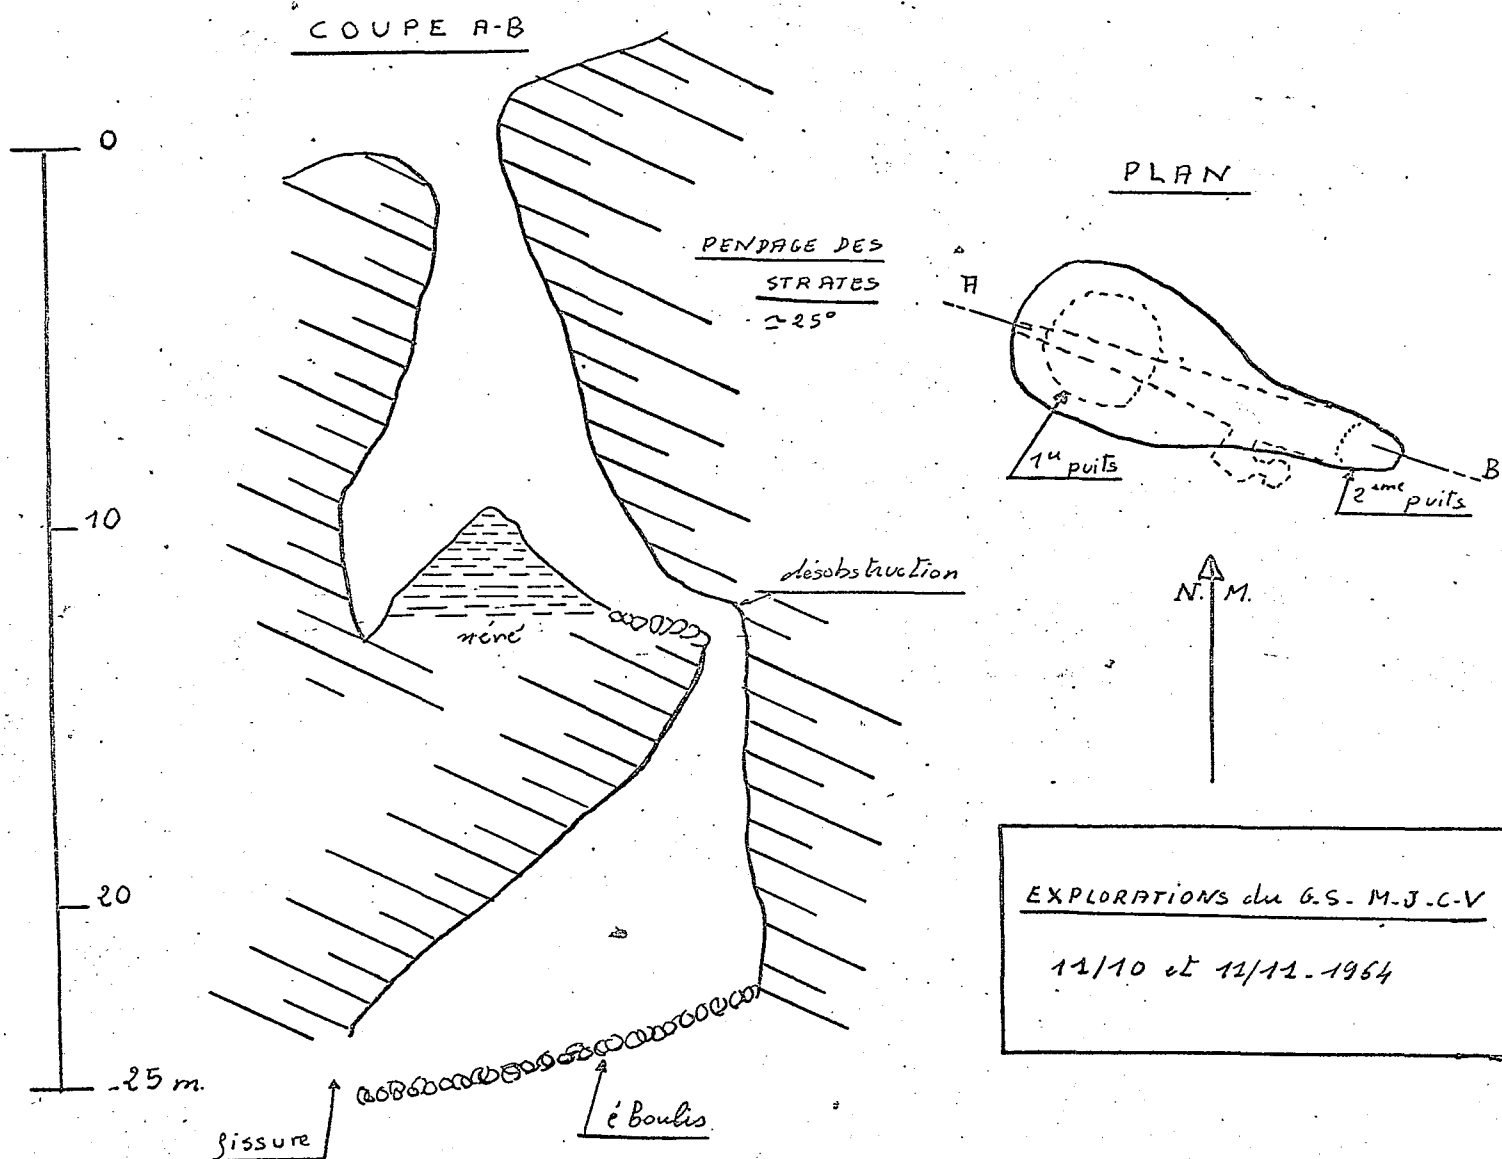

MASSIF DU GRAND SOM

G.S.1 GOUFFRE MARIE-THÉRÈSE

COMMUNE DE SAINT-PIERRE DE CHARTREUSE - ISÈRE -

X = 872,41 - Y = 348,06 - Z = 1830 m.

(carte I.G.N. Montélian. n° 5.6. 1/25.000)

VILLEURBANNE, le 10-12-1964. M.M.